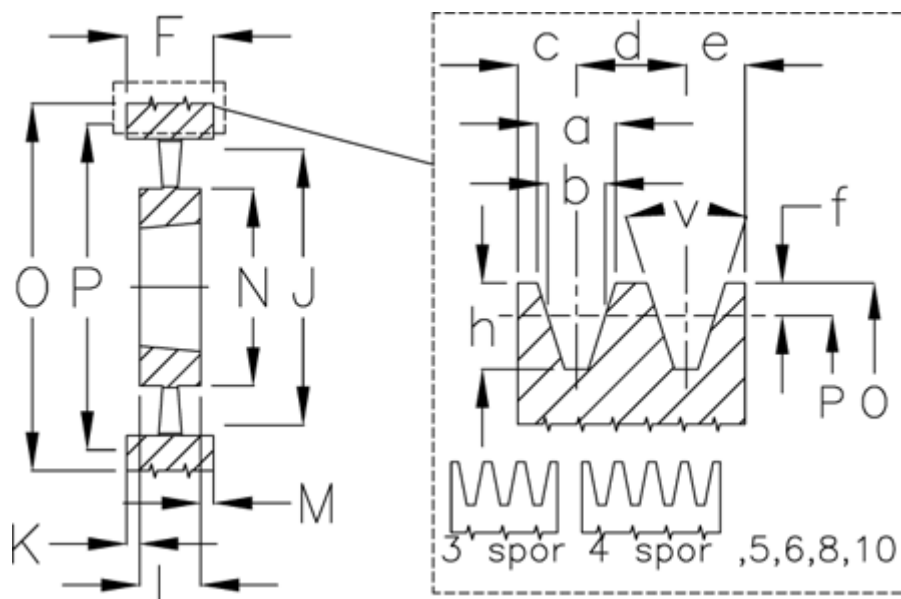

Varenummer: 604111080006
 Beskrivelse: Kileremsskive SPB 800/6 TL4545

Mål

a	= 16.3	F	= 120	O	= 807.0
Antal spor	= 6	For bøsning	= 4545	P	= 800
b	= 14.0	h	= 17.5	Type	= SPB
Bøsning ø max.	= 110	J	= 754	v	= 38 grader
c	= 12.5	K	= 3		
d	= 19.0	L	= 114		
e	= 12.5	m	= 3		
f	= 3.5	N	= 242		